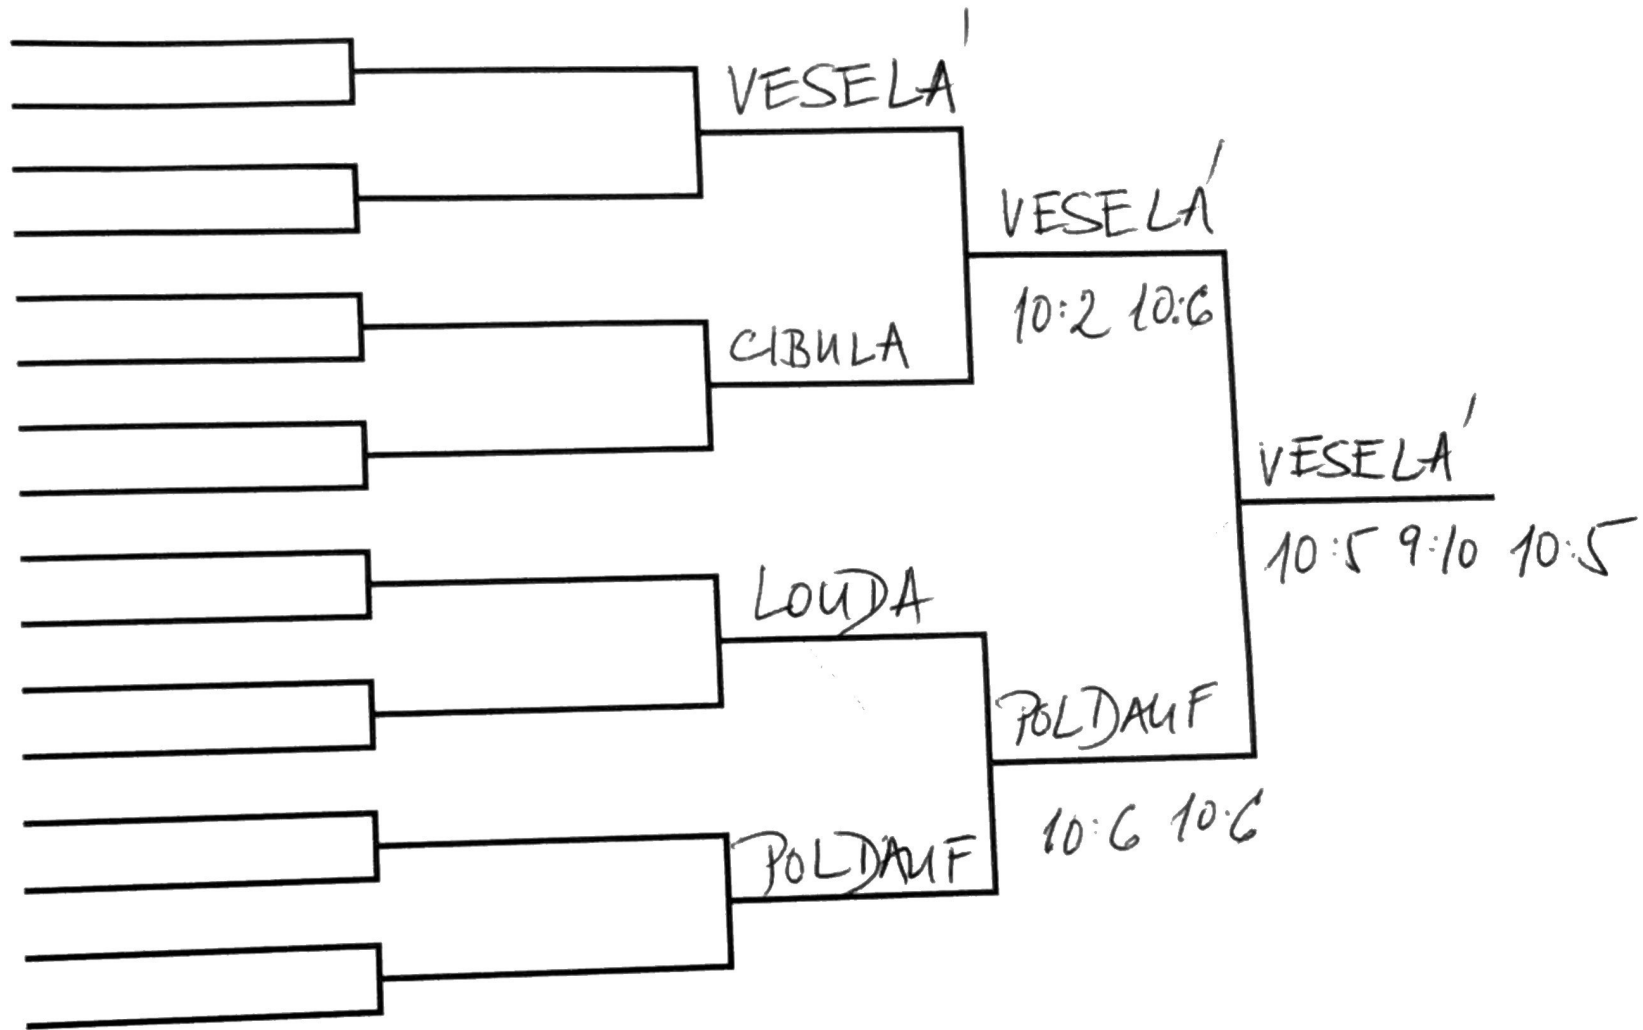

Skupina	POLDAUF	WELIAND	CIBULA	KUBÍČEK		Počet vítězství	Pořadí
POLDAUF		2:0	2:0	2:0		3	1.
WELIAND	0:2		0:2	2:1		1	3.
CIBULA	0:2	2:0		2:1		2	2.
KUBÍČEK	0:2	1:2	1:2			0	4.

PAVOK HL. SOUTĚŽ

PAVOUK UTECHA